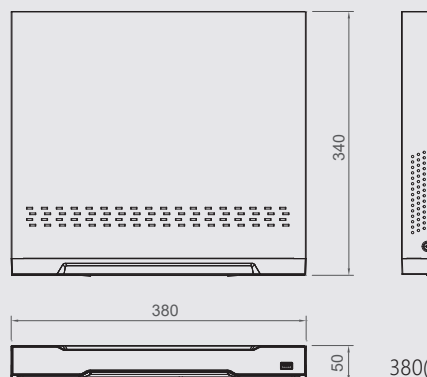

## DIMENSIONS (mm)

380(W)×340(D)×50(H)